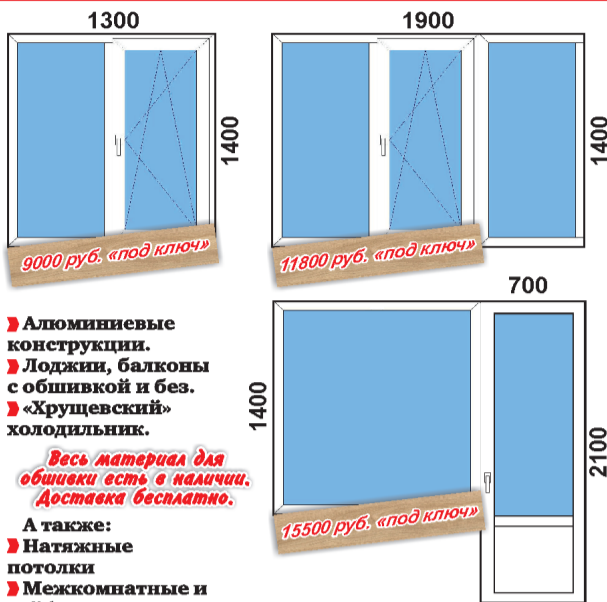

«УРАЛЬСКИЙ ПРОМЫШЛЕННО-ЭКОНОМИЧЕСКИЙ ТЕХНИКУМ»

Государственная лицензия ББЛО1 № 003256, регистрационный номер 15900 от 24.04.2012г. (бессрочная). Свидетельство о государственной аккредитации ББАО4 № 0000003, регистрационный номер 7880 от 09 апреля 2014г.

Нижнетуринский филиал

Приглашаем выпускников 9 и 11 классов получить среднее профессиональное образование и рабочую профессию заочно на платной основе по специальностям:

- Банковское дело
- Экономика и бухгалтерский учёт
- Земельно-имущественные отношения
- Теплоснабжение и теплотехническое оборудование
- Техническая эксплуатация и обслуживание электрического и электромеханического оборудования
- Техническое обслуживание и ремонт автомобильного транспорта
- Программирование в компьютерных системах
- Строительство и эксплуатация зданий и сооружений
- Право и организация социального обеспечения
- Обучение рабочим профессиям от 2,5 до 5 месяцев с присвоением разряда

Адрес: г. Нижняя Тура, ул. Чкалова, д. 1
Тел.: (34342) 2-41-22, 8952-736-20-94,
пн-чт 9-18, пт 12-20, сайт: www.urpet.ru

«Проф-СК»

Стройте планы, остальное построим мы!

- Алюминиевые конструкции.
- Лоджии, балконы с обшивкой и без.
- «Хрущевский» холодильник.

Весь материал для обшивки есть в наличии. Доставка бесплатно.

- Натяжные потолки
- Межкомнатные и сейф-двери

Качественный монтаж. Договор. Гарантия.

г. Лесной, ул. Ленина, 24
тел.: 3-78-11,
8-908-900-5069, 8-912-691-6156

(2-1)

СТРОИТЕЛЬСТВО ДОМОВ И БАНЬ ИЗ «СЭНДВИЧ ПАНЕЛЕЙ»

- ДОГОВОР
- РАССРОЧКА
- ЭНЕРГОЕМКИЕ ПАНЕЛИ
- ИЗГОТОВЛЕНИЕ ЛЕСТНИЦ
- ВЫПОЛНЕНИЕ РАБОТЫ ЗА 2 МЕС.

+7-904-98-29-250