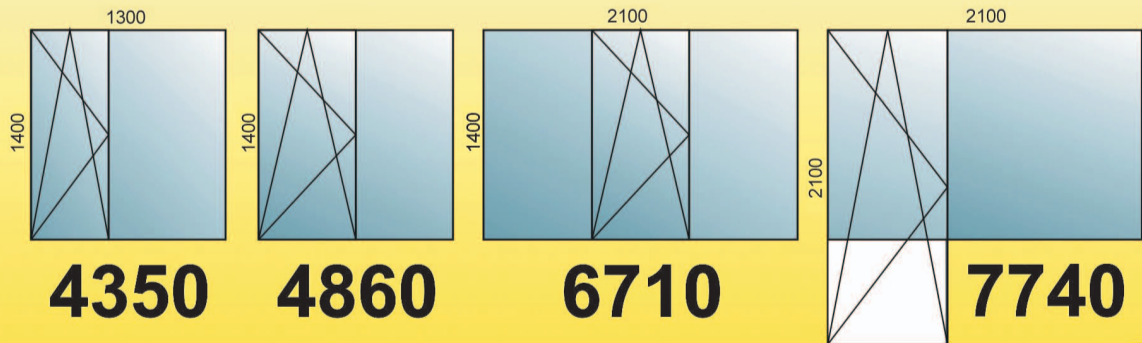

Принимаем заявки на изготовление: роллонных и горизонтальных жалюзи и москитных сеток

С нами доступны всем!

*вся информация на сайте: <http://www.nsvet.org> и в офисах продаж

4-39-52, 3-96-62

г. НИЖНЯЯ ТУРА, ул. Усошина, 2