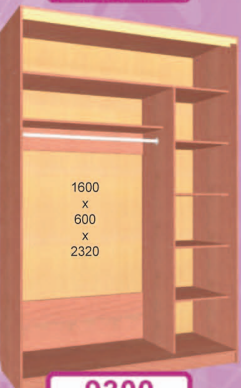

9500

КУПЕ-9

8150

9850

ТУМБА

800

ЛЕСНОЙ
"ЦЕНТРАЛЬНЫЙ ОФИС"
 ТЕЛЕФОН 3-87-06
 ПР. КОММУНИСТИЧЕСКИЙ, 15
 ВХОД СО ДВОРА,
 1 ЖИЛОЙ ПОДЪЕЗД, 1 ЭТАЖ
"КОРОНА"
 ТЕЛЕФОН 4-43-63
 ул. ЛЕНИНА, 47
"САЛОН МИРА 15"
 ТЕЛЕФОН 4-23-65(68)
 ул. МИРА, 15

НИЖНЯЯ ТУРА
"САЛОН"
 ТЕЛЕФОН (909)0018293
 ул. 40 ЛЕТ ОКТЯБРЯ, 32

КАЧКАНАР
"САЛОН"
 ТЕЛЕФОН (34341) 6-16-07
 5А МИКРОРАЙОН, ДОМ, 5
 ЗДАНИЕ РЕСТОРАНА "КЕДР"

КУПЕ-10

8450

10200

КУПЕ-11

8750

10550

КУПЕ-12

9200

11000

КУПЕ-5

9300

11100

КУПЕ-13

9600