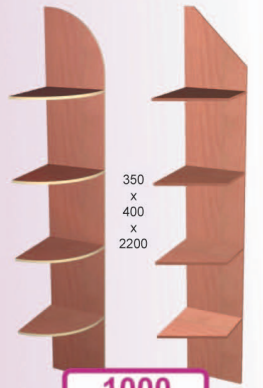

КУПЕ-12

9200

11000

КУПЕ-5

9300

11100

КУПЕ-13

9600

11400

КУПЕ-6

13000

15600

1000

ДОПОЛНИТЕЛЬНАЯ КОМПЛЕКТАЦИЯ:
 -ЗЕРКАЛО + 550 РУБ. (ЗА ОДНУ ДВЕРЬ)
 -ПРОФИЛЬ ПОД ДЕРЕВО + 400 РУБ. (ЗА ОДНУ ДВЕРЬ)
 -БУФЕРНАЯ ЩЕТКА + 180 РУБ. (ЗА ОДНУ ДВЕРЬ)

верхняя цена
 нижняя цена