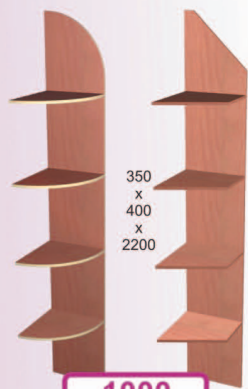

КУПЕ-13

9600

11400

КУПЕ-6

13000

15600

1000

ДОПОЛНИТЕЛЬНАЯ КОМПЛЕКТАЦИЯ:
-ЗЕРКАЛО + 550 РУБ. (ЗА ОДНУ ДВЕРЬ)
-ПРОФИЛЬ ПОД ДЕРЕВО + 400 РУБ. (ЗА ОДНУ ДВЕРЬ)
-БУФЕРНАЯ ЩЕТКА + 180 РУБ. (ЗА ОДНУ ДВЕРЬ)

верхняя цена
нижняя цена

СТАЛЬНАЯ СИСТЕМА КУПЕ
АЛЮМИНИЕВАЯ СИСТЕМА КУПЕ

БОЛЬШОЙ ЛОГО ПЛЮС
www.bp-mebel.ru